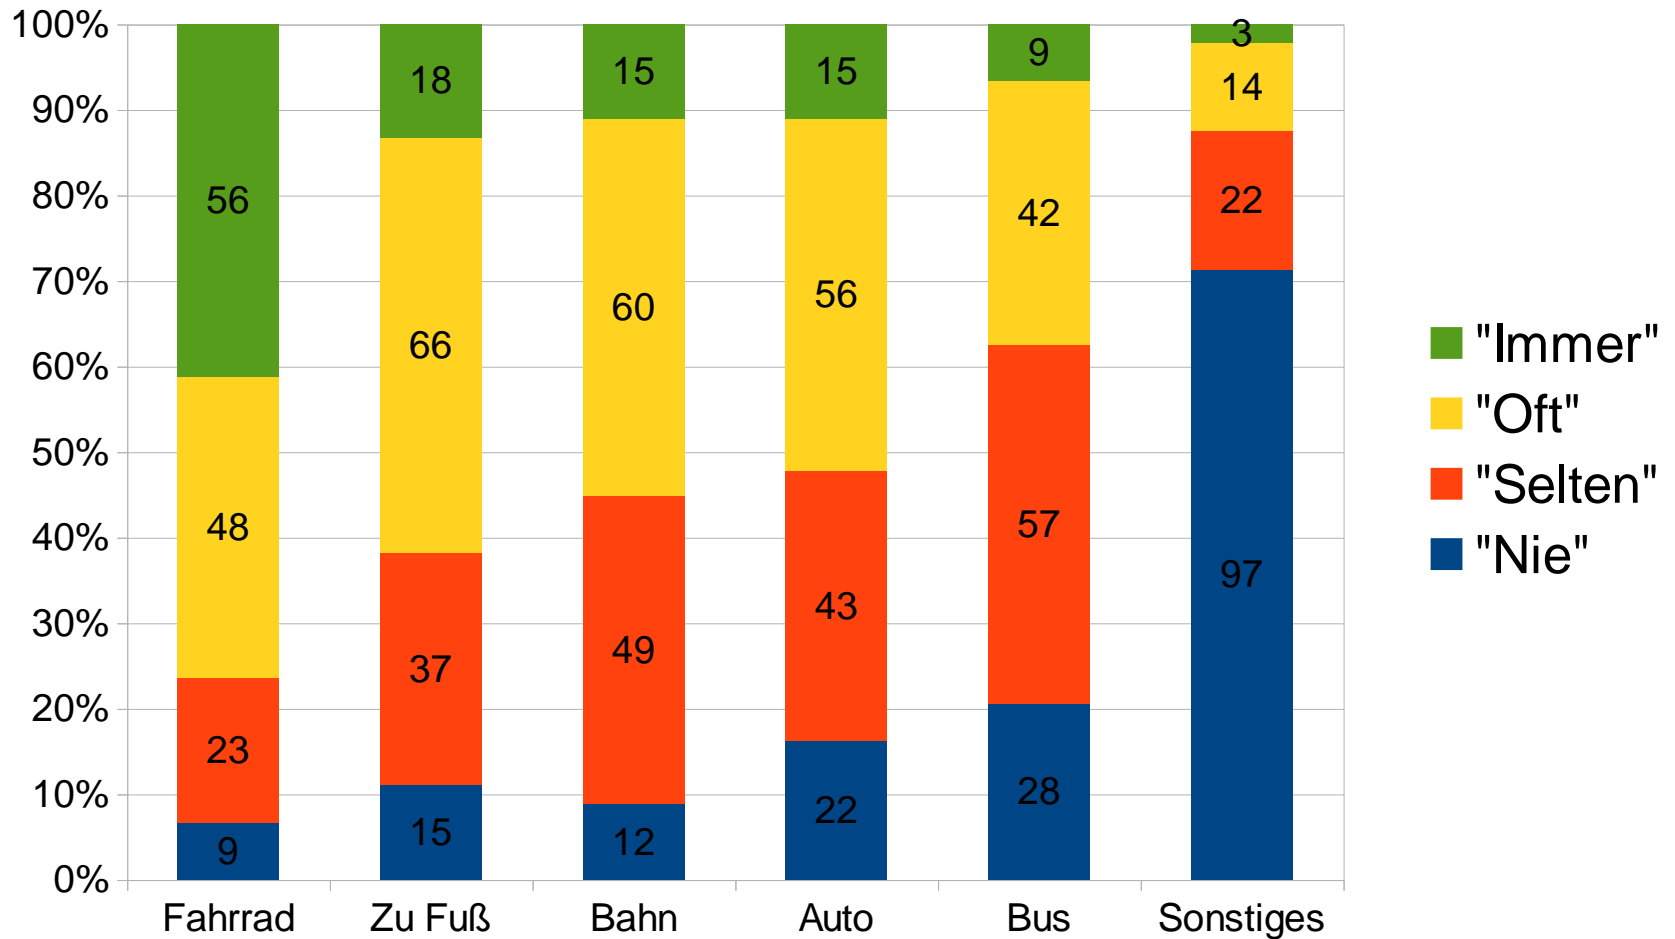

1. Mobilität
2. Freizeit
3. Ausbildung

Altersgruppe

Insgesamt Befragt: 137 Personen

(123 Personen zwischen 14-19)

(Stand 11.10.15)

Gebietsverteilung

1. Mobilität

„Welches sind deine meist benutzten Fortbewegungsmittel?“