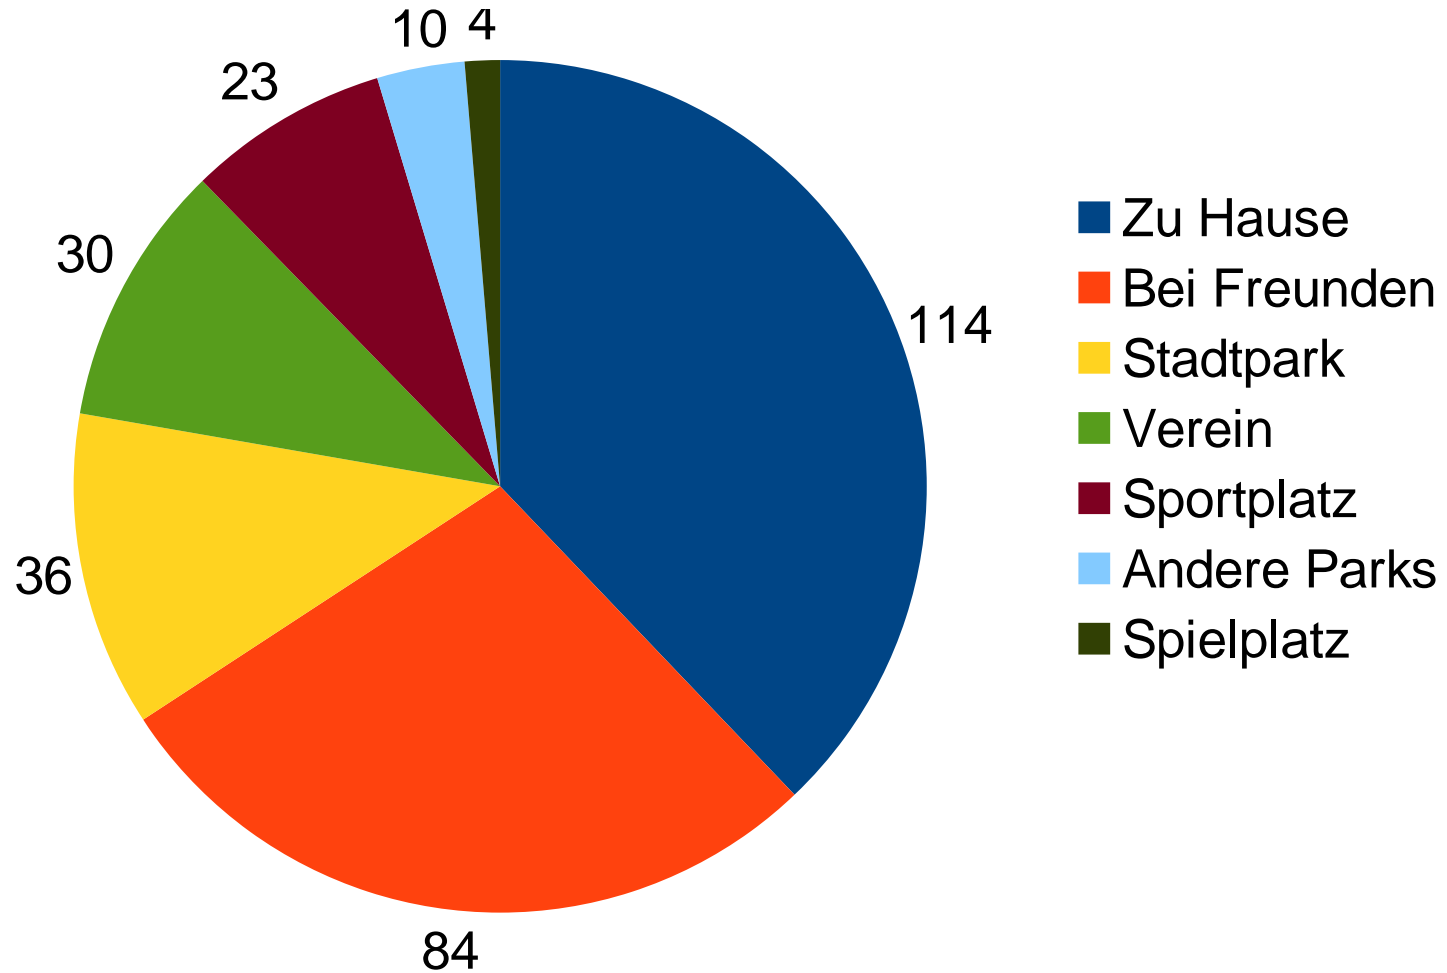

„Wo verbringst du am meisten deine Zeit?“

„Welche Verbesserungsvorschläge hast du für die Orte an denen du dich in deiner Freizeit aufhältst?“

- **9x** Weniger Müll/Mehr Sauberkeit
- **3x** Mehr Sportplätze (speziell: Basketballplätze)
- **1x** Abend-Kiosk für Getränke
- **1x** Flutlicht Sportplatz Gymnasium Harksheide anschalten
- **1x** Mehr Kinofilme/besseres Programm
- **1x** Garstedt weniger Schlaglöcher in Straßen