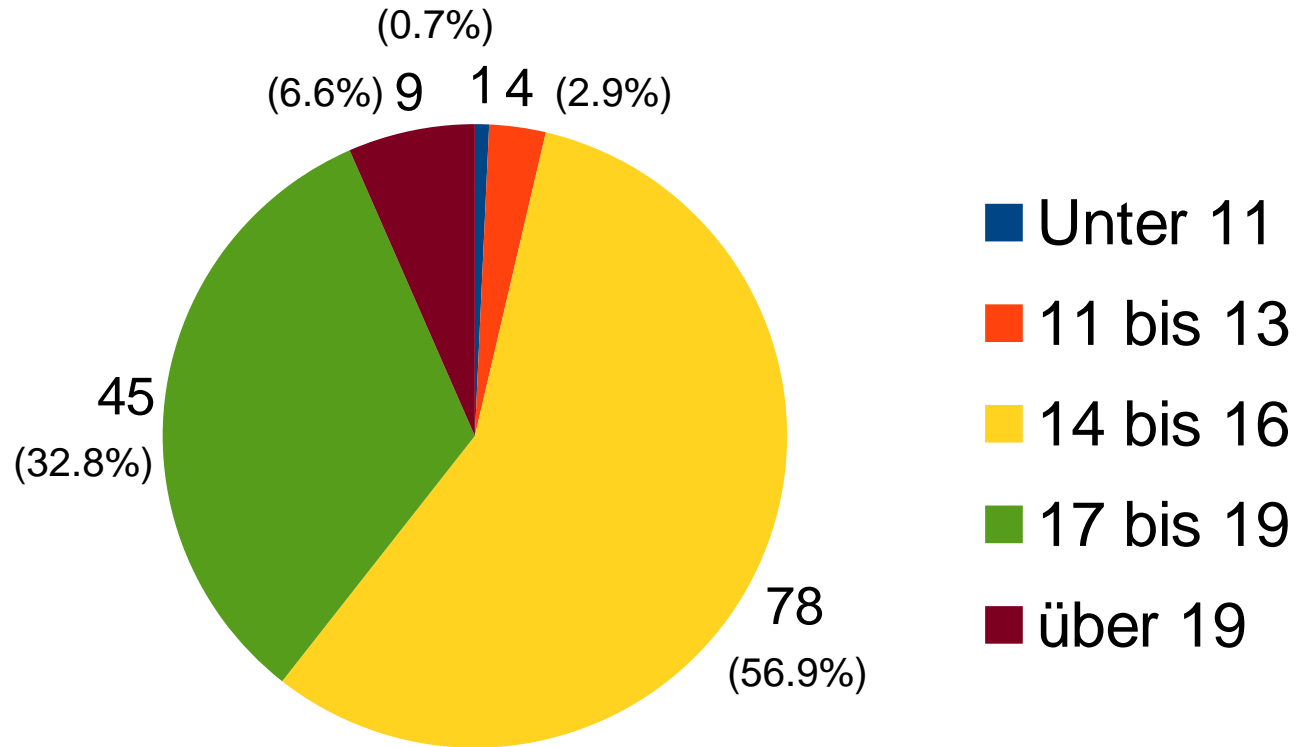

- Junge Messe
- Ulzburger Straßenfest

Durchführung geplant

- Lessing Gymnasium Norderstedt (morgen)
- Gymnasium Harksheide (in planung)
- evtl. weitere Schulen

Bereichsplan

Umfrage besteht aus 3 Bereichen

1. Mobilität
2. Freizeit
3. Ausbildung

Altersgruppe

Insgesamt Befragt: 137 Personen

(123 Personen zwischen 14-19)

(Stand 11.10.15)

Gebietsverteilung

1. Mobilität

„Welches sind deine meist benutzten Fortbewegungsmittel?“