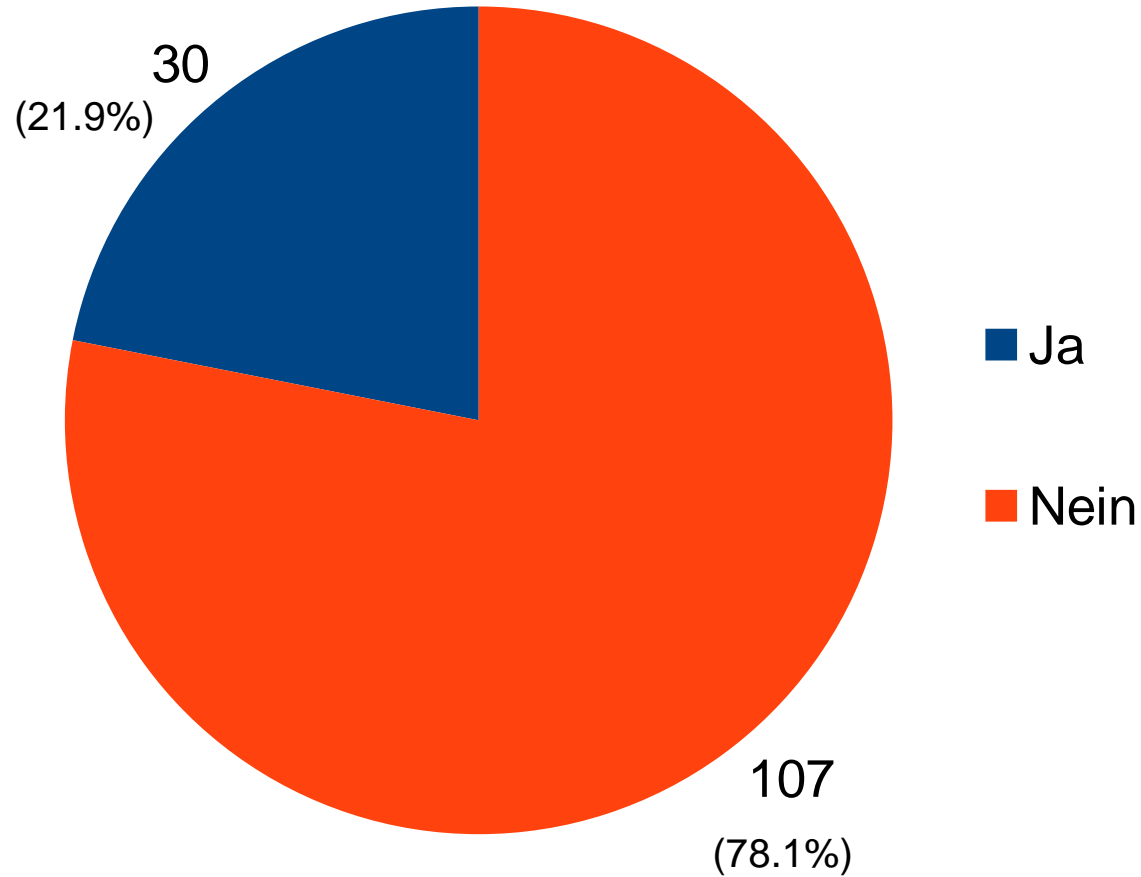

- „Ja“

- **36x** Kino (speziell: „Jugendabend“ erwünscht)

- **10x** Arriba

- **6x** Wasserski

- **2x** Strandbad

- **2x** Disco/Clubpreise

- **1x** VHS Angebote

„Fehlen Freizeitangebote in Norderstedt?“