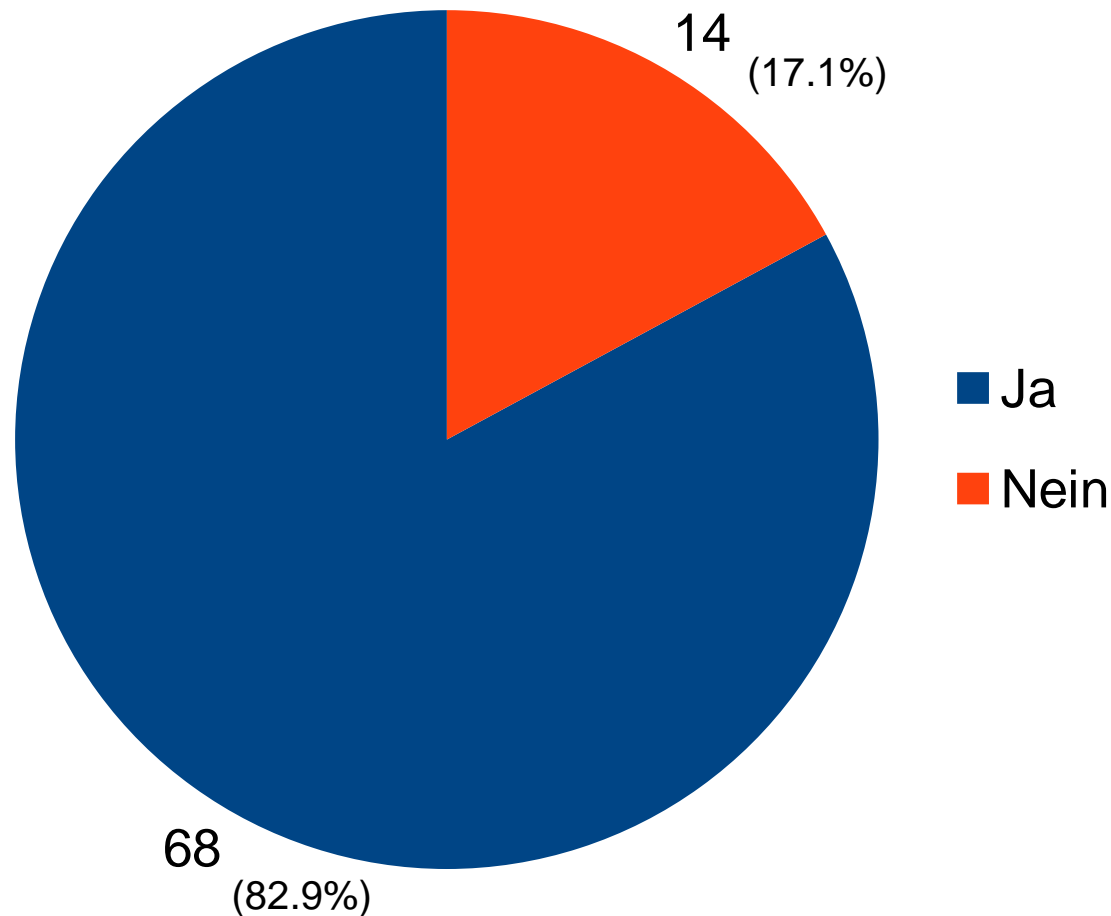

„Würdest du eine Ausbildung in Norderstedt machen wollen?“

(der „Ja, Ausbildung ist interessant“-Wähler)