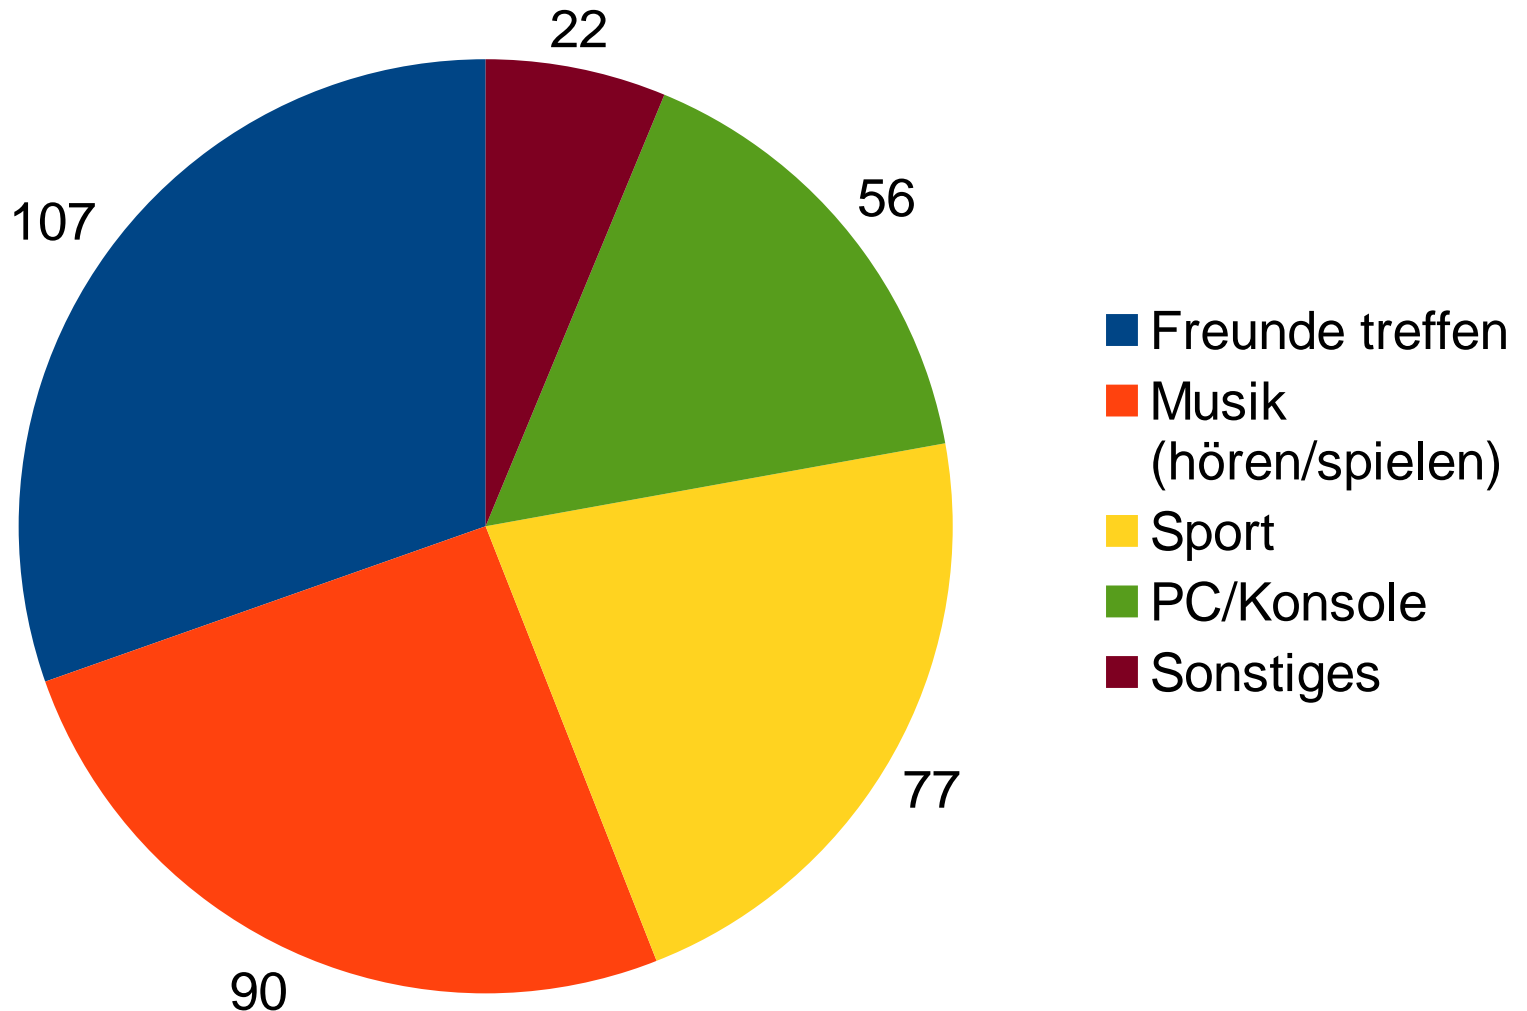

„Was machst du bevorzugt in deiner Freizeit?“