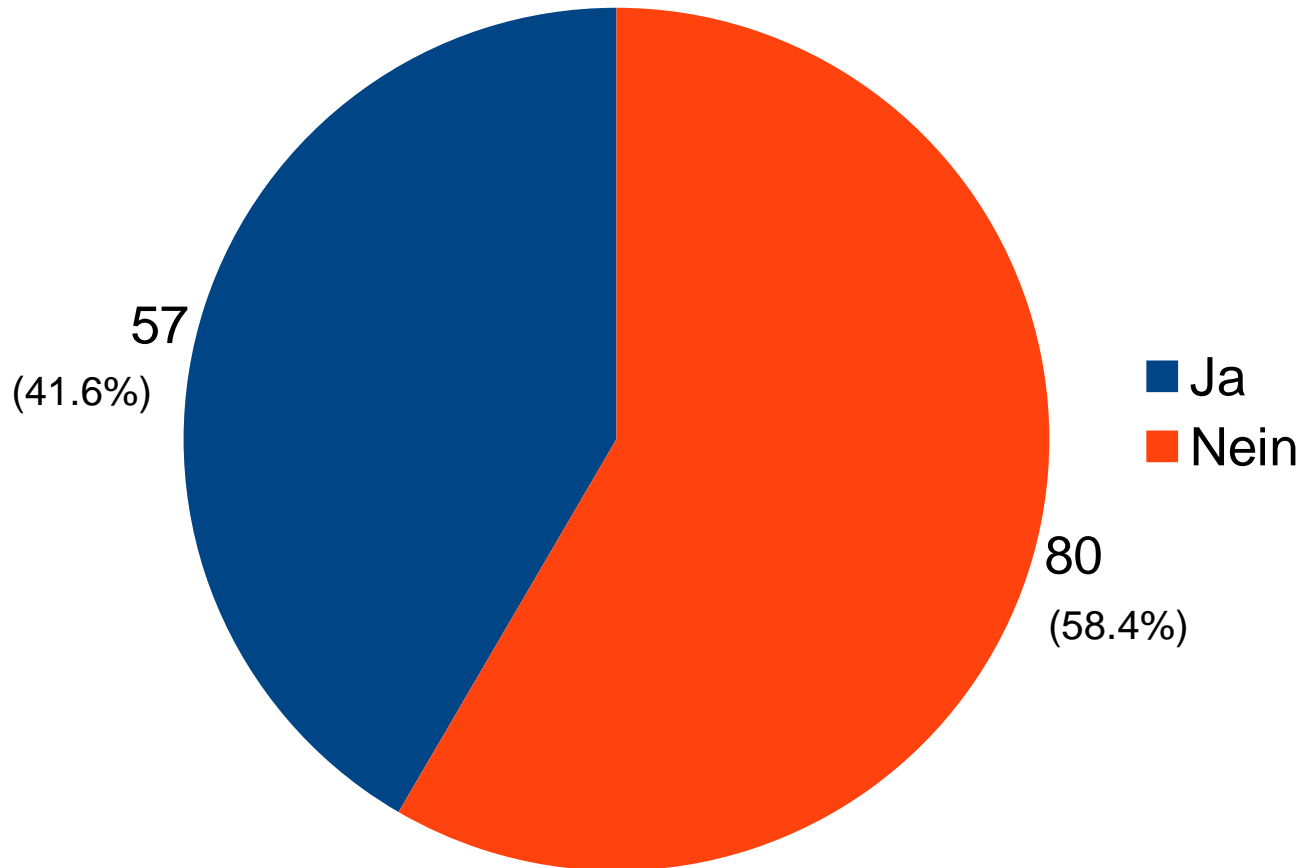

- „Ja“

- **36x** Kino (speziell: „Jugendabend“ erwünscht)

- **10x** Arriba

- **6x** Wasserski

- **2x** Strandbad

- **2x** Disco/Clubpreise

- **1x** VHS Angebote

„Fehlen Freizeitangebote in Norderstedt?“