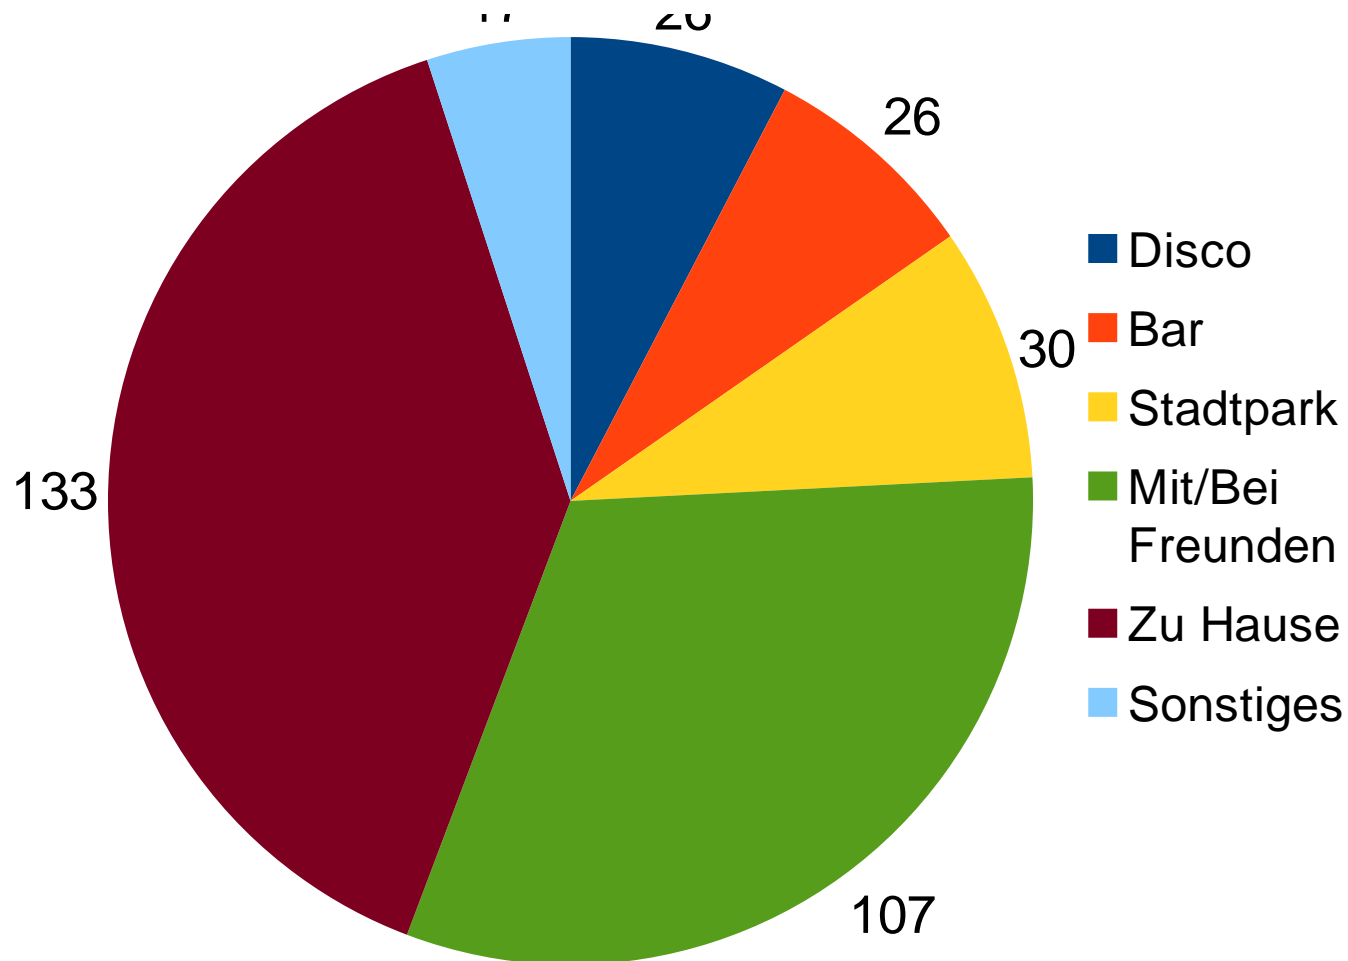

„Wie verbringst du deinen Freitag- /Samstagabend?“