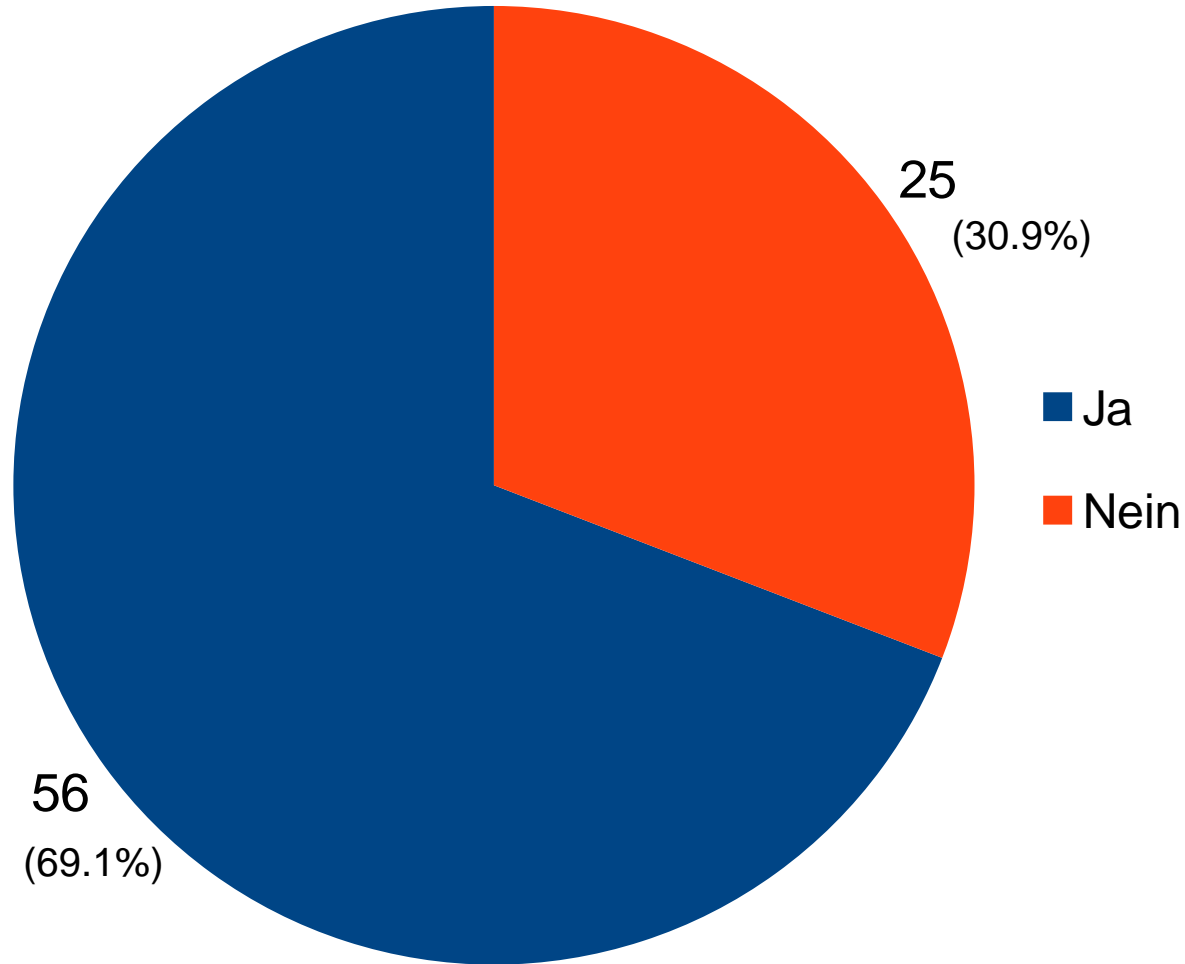

„Fühlst du dich genügend über Ausbildungsplätze informiert?“

(der „Ja, Ausbildung interessant“-Wähler)